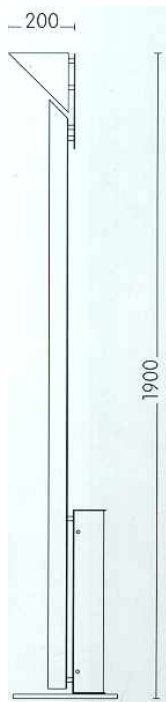

Stehleuchte

VIOLA2

Beleuchtungsstärke auf Nutzebene: Maßstab 1:50, Reflektionswerte: Decke 70%, Wände 50%, Boden 20%

**Diagramm:**

Isoluxstufen für Stehleuchte
2x150W HQI Lampe
neutralweiß de luxe
Lichtlenkung: asymmetrisch

Bestellnummer
210-215-0.a

Lampenleistung
150W

Ausstattung
ohne Sofortlicht

Lichtaustritt
asymmetrisch

CREATIV LEUCHTEN
Andreas Dittrich
Chopinstraße 30
09119 Chemnitz

Tel.: 0371 / 355 90 56
Fax.: 0371 / 355 92 49
Mail.: info@creativleuchten.de