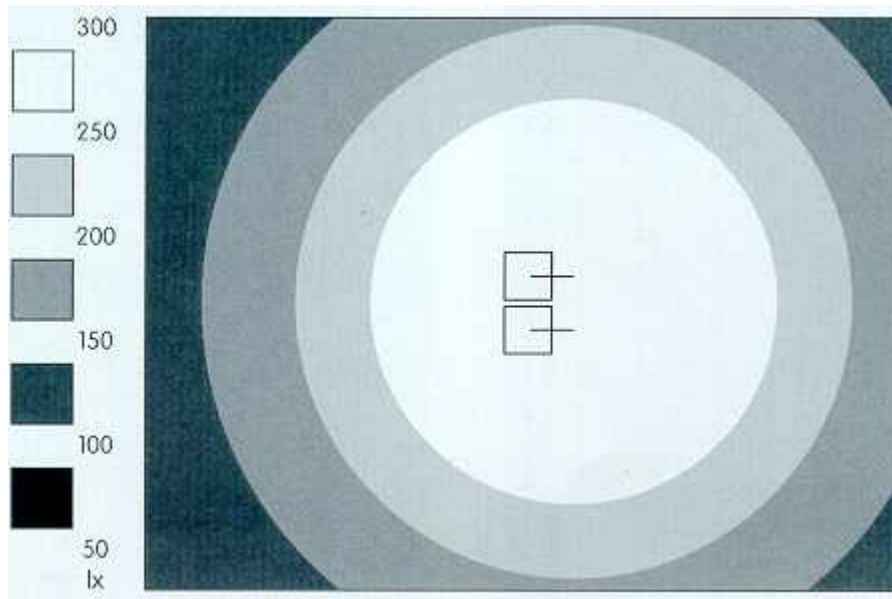

Stehleuchte

VIOLA2

Beleuchtungsstärke auf Nutzebene: Maßstab 1:50, Reflektionswerte: Decke 70%, Wände 50%, Boden 20%

**Diagramm:**

Isoluxstufen für Stehleuchte
2x150W HQI Lampe
neutralweiß de luxe
Lichtlenkung: asymmetrisch