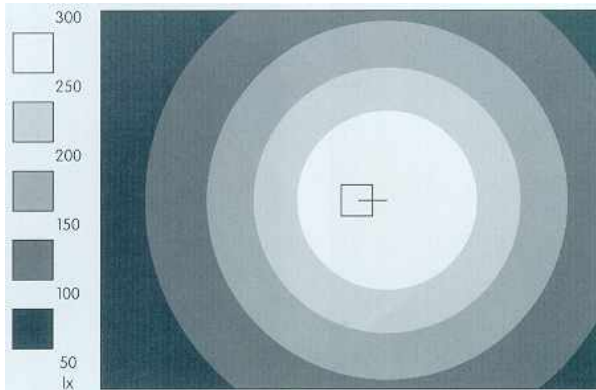

Stehleuchte

VIOLA1

Beleuchtungsstärke auf Nutzebene: Maßstab 1:50, Reflektionswerte: Decke 70%, Wände 50%, Boden 20%

Diagramm:
 Isoluxstufen für Stehleuchte
 150W HQI Lampe
 neutralweiß de luxe
 Lichtlenkung: asymmetrisch

Diagramm:
 Isoluxstufen für Stehleuchte
 250W HQI Lampe
 neutralweiß de luxe
 Lichtlenkung: asymmetrisch

Bestellnummer
 210-115-0.a
 210-115-0.a

Lampenleistung
 150W
 250W

Ausstattung
 ohne Sofortlicht
 ohne Sofortlicht