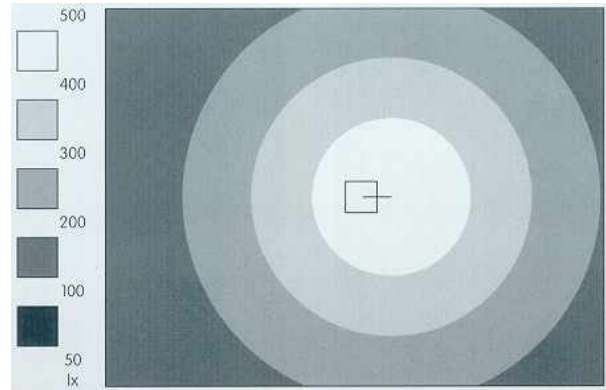

Stehleuchte

VIOLA1

Beleuchtungsstärke auf Nutzebene: Maßstab 1:50, Reflektionswerte: Decke 70%, Wände 50%, Boden 20%

Diagramm:
 Isoluxstufen für Stehleuchte
 150W HQI Lampe
 neutralweiß de luxe
 Lichtlenkung: asymmetrisch

Diagramm:
 Isoluxstufen für Stehleuchte
 250W HQI Lampe
 neutralweiß de luxe
 Lichtlenkung: asymmetrisch

Bestellnummer
 210-115-0.a
 210-115-0.a

Lampenleistung
 150W
 250W

Ausstattung
 ohne Sofortlicht
 ohne Sofortlicht