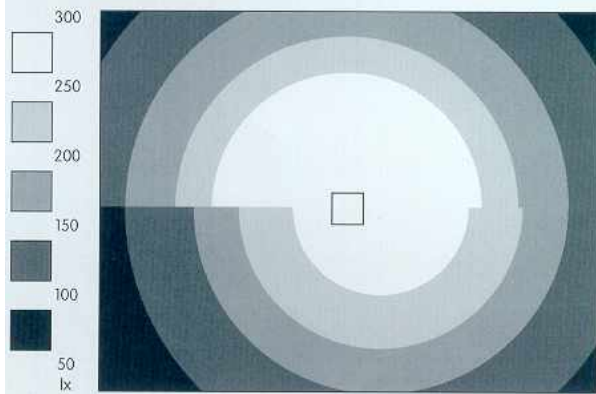

Stehleuchte

SYLVIA2

Beleuchtungsstärke auf Nutzebene: Maßstab 1:50, Reflektionswerte: Decke 70%, Wände 50%, Boden 20%

Obere Diagrammhälfte:
 Isoluxstufen für Stehleuchte
 150W HQI Lampe
 neutralweiß de luxe
 Lichtlenkung: symmetrisch

Untere Diagrammhälfte:
 Isoluxstufen für Stehleuchte
 150W HQI Lampe
 neutralweiß de luxe
 Lichtlenkung: asymmetrisch

Obere Diagrammhälfte:
 Isoluxstufen für Stehleuchte
 250W HQI Lampe
 neutralweiß de luxe
 Lichtlenkung: symmetrisch

Untere Diagrammhälfte:
 Isoluxstufen für Stehleuchte
 250W HQI Lampe
 neutralweiß de luxe
 Lichtlenkung: asymmetrisch

Bestellnummer

- 311-115-1.s
- 311-115-0.s
- 311-125-1.s
- 311-125-0.s
- 311-115-1.a
- 311-115-0.a
- 311-125-1.a
- 311-125-0.a