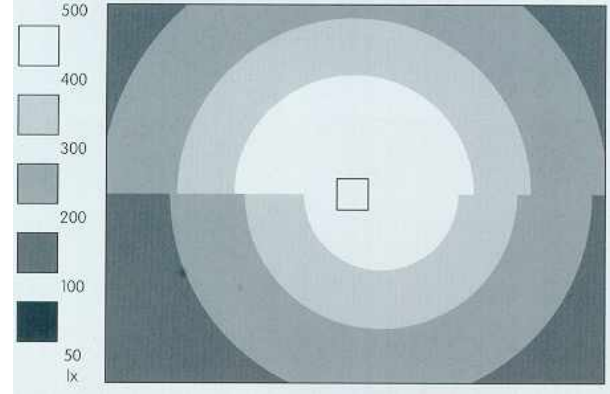

Stehleuchte

SYLVIA2

Beleuchtungsstärke auf Nutzebene: Maßstab 1:50, Reflektionswerte: Decke 70%, Wände 50%, Boden 20%

Obere Diagrammhälfte:
 Isoluxstufen für Stehleuchte
 150W HQI Lampe
 neutralweiß de luxe
 Lichtlenkung: symmetrisch

Untere Diagrammhälfte:
 Isoluxstufen für Stehleuchte
 150W HQI Lampe
 neutralweiß de luxe
 Lichtlenkung: asymmetrisch

Obere Diagrammhälfte:
 Isoluxstufen für Stehleuchte
 250W HQI Lampe
 neutralweiß de luxe
 Lichtlenkung: symmetrisch

Untere Diagrammhälfte:
 Isoluxstufen für Stehleuchte
 250W HQI Lampe
 neutralweiß de luxe
 Lichtlenkung: asymmetrisch

Bestellnummer

- 311-115-1.s
- 311-115-0.s
- 311-125-1.s
- 311-125-0.s
- 311-115-1.a
- 311-115-0.a
- 311-125-1.a
- 311-125-0.a