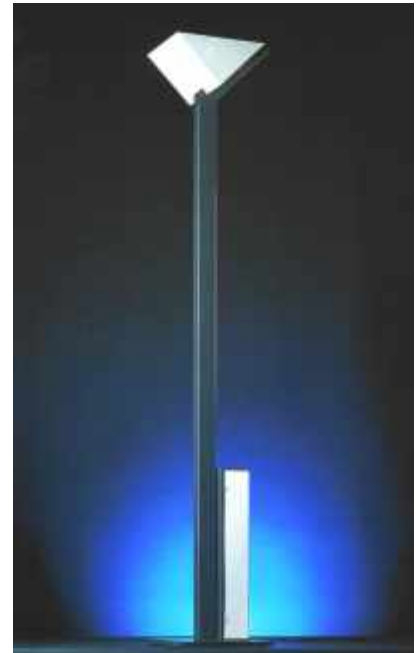

Stehleuchte

SYLVIA2

Beleuchtungsstärke auf Nutzebene: Maßstab 1:50, Reflektionswerte: Decke 70%, Wände 50%, Boden 20%

Obere Diagrammhälfte:
 Isoluxstufen für Stehleuchte
 150W HQI Lampe
 neutralweiß de luxe
 Lichtlenkung: symmetrisch

Untere Diagrammhälfte:
 Isoluxstufen für Stehleuchte
 150W HQI Lampe
 neutralweiß de luxe
 Lichtlenkung: asymmetrisch

Obere Diagrammhälfte:
 Isoluxstufen für Stehleuchte
 250W HQI Lampe
 neutralweiß de luxe
 Lichtlenkung: symmetrisch

Untere Diagrammhälfte:
 Isoluxstufen für Stehleuchte
 250W HQI Lampe
 neutralweiß de luxe
 Lichtlenkung: asymmetrisch

Bestellnummer

- 311-115-1.s
- 311-115-0.s
- 311-125-1.s
- 311-125-0.s
- 311-115-1.a
- 311-115-0.a
- 311-125-1.a
- 311-125-0.a