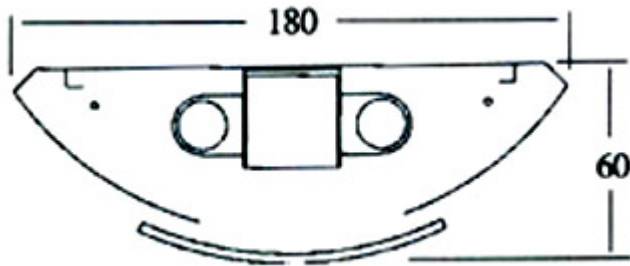

Hängeleuchte**MÜLLER**

Pendelleuchte für die Bestückung mit modernen T5-Leuchtstofflampen. Gehäuse aus verzinktem Stahlblech, weiß pulverbeschichtet, mit partiellem Siebblecheinsatz, hinterlegt mit Diffusorfolie. Das unter der Leuchte angebrachte, dem Leuchtenradius angepaßte Glasschwert ist einseitig mattiert.

Der Betrieb erfolgt über ein vollelektronisches Vorschaltgerät (EVG). Für den elektrischen Anschluß ist an der Leuchtenoberseite ein 3-poliger Anschlußstecker angebracht. Die Leuchte kann wahlweise mit Pendel- oder Seilabhängung geliefert werden.

Bestellnummer	Bestückung	Abmessung	Lichtaustritt
CL-M-FO-254	2x 54W T5 FQ	1300x180x60 mm	direkt / indirekt
CL-M-FO-254 mit dimmbarem EVG	2x 54W T5 FQ	1300x180x60 mm	direkt / indirekt

Andere Abmaße und Bestückungen sind möglich!