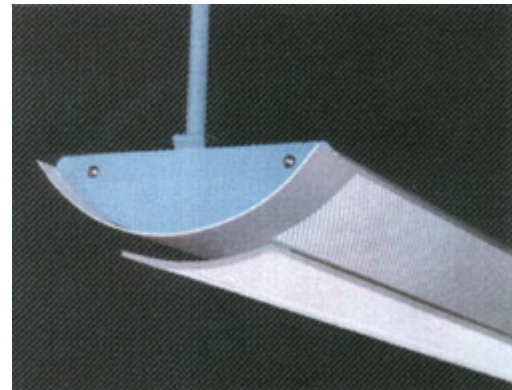

Hängeleuchte**MÜLLER**

Pendelleuchte für die Bestückung mit modernen T5-Leuchtstofflampen. Gehäuse aus verzinktem Stahlblech, weiß pulverbeschichtet, mit partiellem Siebblecheinsatz, hinterlegt mit Diffusorfolie. Das unter der Leuchte angebrachte, dem Leuchtenradius angepaßte Glasschwert ist einseitig mattiert.

Der Betrieb erfolgt über ein vollelektronisches Vorschaltgerät (EVG). Für den elektrischen Anschluß ist an der Leuchtenoberseite ein 3-poliger Anschlußstecker angebracht. Die Leuchte kann wahlweise mit Pendel- oder Seilabhängung geliefert werden.

Bestellnummer	Bestückung	Abmessung	Lichtaustritt
CL-M-FO-254	2x 54W T5 FQ	1300x180x60 mm	direkt / indirekt
CL-M-FO-254 mit dimmbarem EVG	2x 54W T5 FQ	1300x180x60 mm	direkt / indirekt

Andere Abmaße und Bestückungen sind möglich!