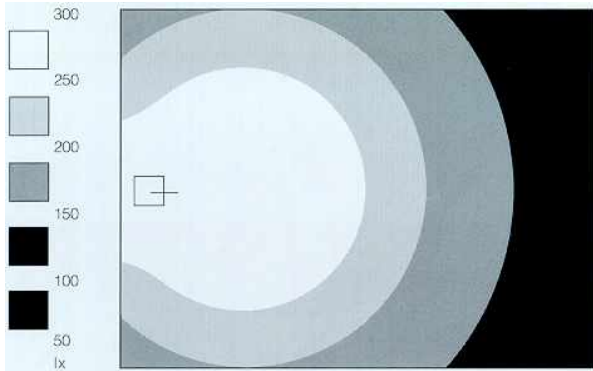

Wandleuchte

CARA

Beleuchtungsstärke auf Nutzenebene: Maßstab 1:50, Reflektionswerte: Decke 70%, Wände 50%, Boden 20%

Diagramm:
 Isoluxstufen für Wandleuchte
 150W HQI Lampe
 neutralweiß de luxe
 Lichtlenkung: asymmetrisch

Diagramm:
 Isoluxstufen für Wandleuchte
 250W HQI Lampe
 neutralweiß de luxe
 Lichtlenkung: asymmetrisch

Bestellnummer
 120-115-1.s
 120-115-0.s
 120-125-1.s
 120-125-0.s

Lampenleistung
 150W
 150W
 250W
 250W