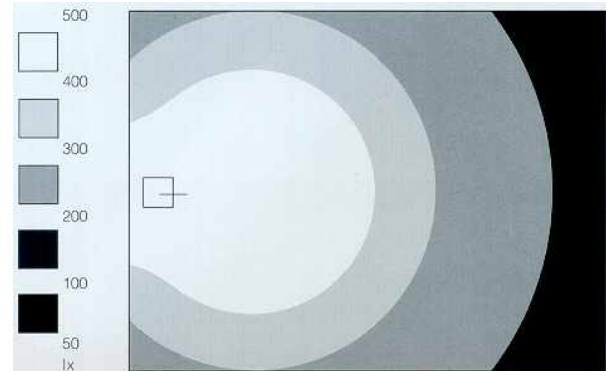

Wandleuchte

CARA

Beleuchtungsstärke auf Nutzenebene: Maßstab 1:50, Reflektionswerte: Decke 70%, Wände 50%, Boden 20%

Diagramm:
 Isoluxstufen für Wandleuchte
 150W HQI Lampe
 neutralweiß de luxe
 Lichtlenkung: asymmetrisch

Diagramm:
 Isoluxstufen für Wandleuchte
 250W HQI Lampe
 neutralweiß de luxe
 Lichtlenkung: asymmetrisch

Bestellnummer
 120-115-1.s
 120-115-0.s
 120-125-1.s
 120-125-0.s

Lampenleistung
 150W
 150W
 250W
 250W