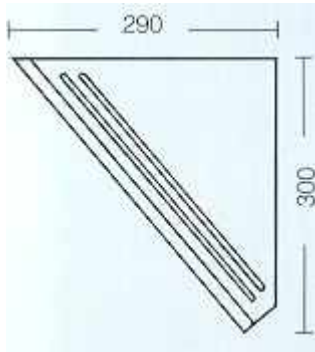

Wandleuchte

CARA

Beleuchtungsstärke auf Nutzenebene: Maßstab 1:50, Reflektionswerte: Decke 70%, Wände 50%, Boden 20%

Diagramm:
 Isoluxstufen für Wandleuchte
 150W HQI Lampe
 neutralweiß de luxe
 Lichtlenkung: asymmetrisch

Diagramm:
 Isoluxstufen für Wandleuchte
 250W HQI Lampe
 neutralweiß de luxe
 Lichtlenkung: asymmetrisch

Bestellnummer
 120-115-1.s
 120-115-0.s
 120-125-1.s
 120-125-0.s

Lampenleistung
 150W
 150W
 250W
 250W