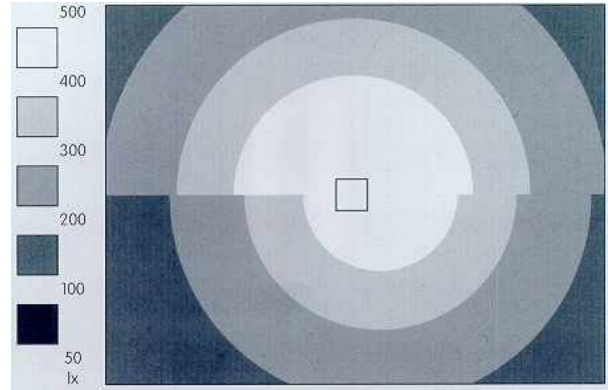

**Stehleuchte**

**ANDREA**

**Beleuchtungsstärke auf Nutzebene:** Maßstab 1:50, Reflektionswerte: Decke 70%, Wände 50%, Boden 20%

**Obere Diagrammhälfte:**  
Isoluxstufen für Stehleuchte  
150W HQI Lampe  
neutralweiß de luxe  
Lichtlenkung: symmetrisch

**Untere Diagrammhälfte:**  
Isoluxstufen für Stehleuchte  
150W HQI Lampe  
neutralweiß de luxe  
Lichtlenkung: asymmetrisch

**Obere Diagrammhälfte:**  
Isoluxstufen für Stehleuchte  
250W HQI Lampe  
neutralweiß de luxe  
Lichtlenkung: symmetrisch

**Untere Diagrammhälfte:**  
Isoluxstufen für Stehleuchte  
250W HQI Lampe  
neutralweiß de luxe  
Lichtlenkung: asymmetrisch

Bestellnummer
610-115-1.s
610-115-0.s
610-125-1.s
610-125-0.s
610-115-1.a
610-115-0.a
610-125-1.a
610-125-0.a