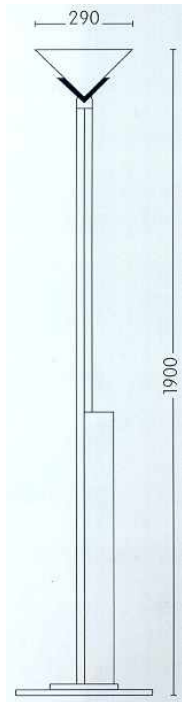

**Stehleuchte**

**ANDREA**

**Beleuchtungsstärke auf Nutzebene:** Maßstab 1:50, Reflektionswerte: Decke 70%, Wände 50%, Boden 20%

**Obere Diagrammhälfte:**  
Isoluxstufen für Stehleuchte  
150W HQI Lampe  
neutralweiß de luxe  
Lichtlenkung: symmetrisch

**Untere Diagrammhälfte:**  
Isoluxstufen für Stehleuchte  
150W HQI Lampe  
neutralweiß de luxe  
Lichtlenkung: asymmetrisch

**Obere Diagrammhälfte:**  
Isoluxstufen für Stehleuchte  
250W HQI Lampe  
neutralweiß de luxe  
Lichtlenkung: symmetrisch

**Untere Diagrammhälfte:**  
Isoluxstufen für Stehleuchte  
250W HQI Lampe  
neutralweiß de luxe  
Lichtlenkung: asymmetrisch

Bestellnummer
610-115-1.s
610-115-0.s
610-125-1.s
610-125-0.s
610-115-1.a
610-115-0.a
610-125-1.a
610-125-0.a

Lampenleistung
150W
150W
250W
250W
150W
150W
250W
250W

Ausstattung
mit Sofortlicht
ohne Sofortlicht
mit Sofortlicht
ohne Sofortlicht
mit Sofortlicht
ohne Sofortlicht
mit Sofortlicht
ohne Sofortlicht

Lichtaustritt
symmetrisch
symmetrisch
symmetrisch
symmetrisch
asymmetrisch
asymmetrisch
asymmetrisch
asymmetrisch