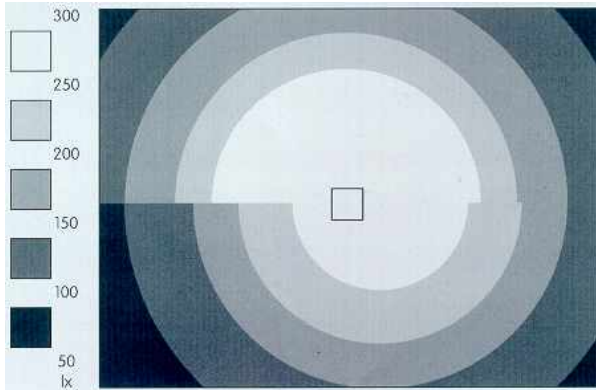

**Stehleuchte**

**ANDREA**

**Beleuchtungsstärke auf Nutzebene:** Maßstab 1:50, Reflektionswerte: Decke 70%, Wände 50%, Boden 20%

**Obere Diagrammhälfte:**  
Isoluxstufen für Stehleuchte  
150W HQI Lampe  
neutralweiß de luxe  
Lichtlenkung: symmetrisch

**Untere Diagrammhälfte:**  
Isoluxstufen für Stehleuchte  
150W HQI Lampe  
neutralweiß de luxe  
Lichtlenkung: asymmetrisch

**Obere Diagrammhälfte:**  
Isoluxstufen für Stehleuchte  
250W HQI Lampe  
neutralweiß de luxe  
Lichtlenkung: symmetrisch

**Untere Diagrammhälfte:**  
Isoluxstufen für Stehleuchte  
250W HQI Lampe  
neutralweiß de luxe  
Lichtlenkung: asymmetrisch

Bestellnummer
610-115-1.s
610-115-0.s
610-125-1.s
610-125-0.s
610-115-1.a
610-115-0.a
610-125-1.a
610-125-0.a