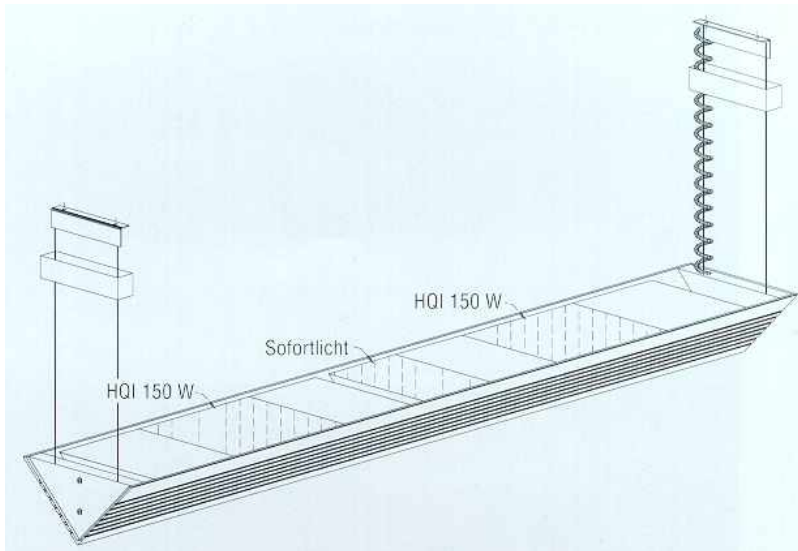

Hängeleuchte**450****Bestellnummer**

450-115-1.s
 450-115-0.s
 450-215-1.s
 450-215-0.s
 450-215-1.s
 450-215-0.s

Lampenleistung

150W
 150W
 150W
 150W
 150W
 150W

Ausstattung

mit Sofortlicht
 ohne Sofortlicht
 mit Sofortlicht
 ohne Sofortlicht
 mit Sofortlicht
 ohne Sofortlicht

Länge

700 mm
 700 mm
 1200 mm
 1200 mm
 1600 mm
 1600 mm

Lichtaustritt

symmetrisch
 symmetrisch
 symmetrisch
 symmetrisch
 symmetrisch
 symmetrisch

CREATIV LEUCHTEN
 Andreas Dittrich
 Chopinstraße 30
 09119 Chemnitz