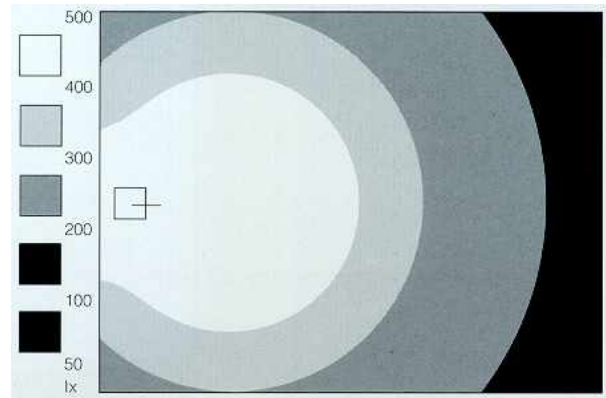

Wandleuchte

420

Beleuchtungsstärke auf Nutzenebene: Maßstab 1:50, Reflektionswerte: Decke 70%, Wände 50%, Boden 20%

Diagramm:
Isoluxstufen für Wandleuchte
150W HQI Lampe
neutralweiß de luxe
Lichtlenkung: asymmetrisch

Diagramm:
Isoluxstufen für Wandleuchte
250W HQI Lampe
neutralweiß de luxe
Lichtlenkung: asymmetrisch

Bestellnummer

420-115-1.a
420-115-0.a
420-125-1.a
420-125-0.a

Lampenleistung

150W
150W
250W
250W

Ausstattung