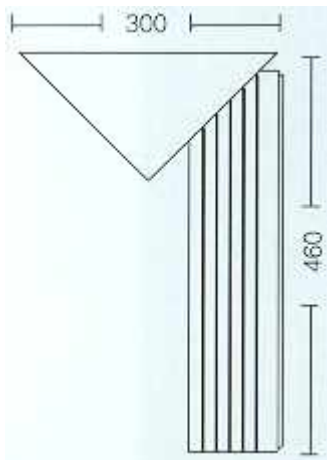

Wandleuchte

420

Beleuchtungsstärke auf Nutzenebene: Maßstab 1:50, Reflektionswerte: Decke 70%, Wände 50%, Boden 20%

Diagramm:
Isoluxstufen für Wandleuchte
150W HQI Lampe
neutralweiß de luxe
Lichtlenkung: asymmetrisch

Diagramm:
Isoluxstufen für Wandleuchte
250W HQI Lampe
neutralweiß de luxe
Lichtlenkung: asymmetrisch

Bestellnummer

420-115-1.a
420-115-0.a
420-125-1.a
420-125-0.a

Lampenleistung

150W
150W
250W
250W

Ausstattung