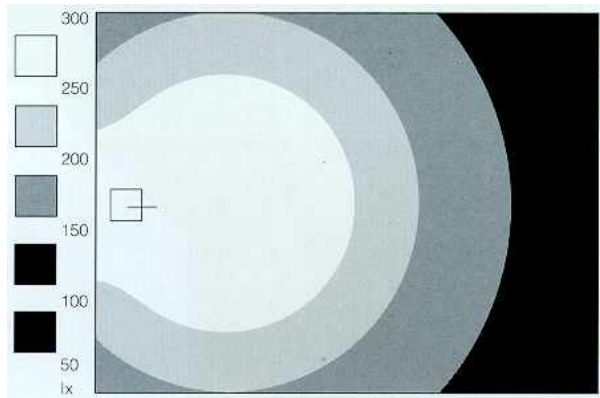

Wandleuchte

420

Beleuchtungsstärke auf Nutzenebene: Maßstab 1:50, Reflektionswerte: Decke 70%, Wände 50%, Boden 20%

Diagramm:
Isoluxstufen für Wandleuchte
150W HQI Lampe
neutralweiß de luxe
Lichtlenkung: asymmetrisch

Diagramm:
Isoluxstufen für Wandleuchte
250W HQI Lampe
neutralweiß de luxe
Lichtlenkung: asymmetrisch

Bestellnummer

420-115-1.a
420-115-0.a
420-125-1.a
420-125-0.a

Lampenleistung

150W
150W
250W
250W

Ausstattung