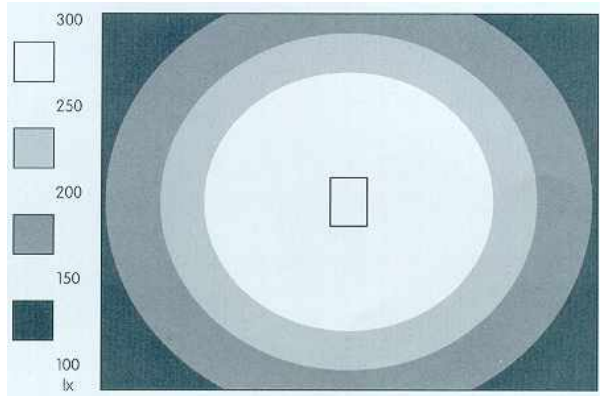

Stehleuchte

2020

Beleuchtungsstärke auf Nutzenebene: Maßstab 1:50, Reflektionswerte: Decke 70%, Wände 50%, Boden 20%

Diagramm:
Isoluxstufen für Stehleuchte
3x36W DULUX
hellweiß
Lichtlenkung: symmetrisch

Diagramm:
Isoluxstufen für Stehleuchte
3x55W DULUX
hellweiß
Lichtlenkung: symmetrisch

Bestellnummer
2020-336
2020-355
2020-236
2020-255

Lampenleistung
3x36W
3x55W
2x36W
2x55W

Ausstattung
ohne Sofortlicht
ohne Sofortlicht
ohne Sofortlicht
ohne Sofortlicht

Lichtaustritt
symmetrisch
symmetrisch
symmetrisch
symmetrisch