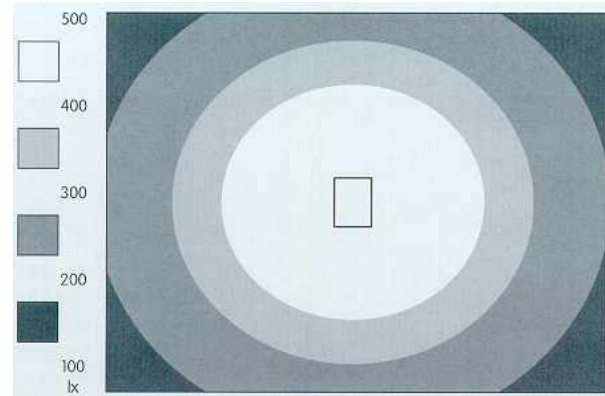

Stehleuchte

2020

Beleuchtungsstärke auf Nutzenebene: Maßstab 1:50, Reflektionswerte: Decke 70%, Wände 50%, Boden 20%

Diagramm:
Isoluxstufen für Stehleuchte
3x36W DULUX
hellweiß
Lichtlenkung: symmetrisch

Diagramm:
Isoluxstufen für Stehleuchte
3x55W DULUX
hellweiß
Lichtlenkung: symmetrisch

Bestellnummer
2020-336
2020-355
2020-236
2020-255

Lampenleistung
3x36W
3x55W
2x36W
2x55W

Ausstattung
ohne Sofortlicht
ohne Sofortlicht
ohne Sofortlicht
ohne Sofortlicht

Lichtaustritt
symmetrisch
symmetrisch
symmetrisch
symmetrisch