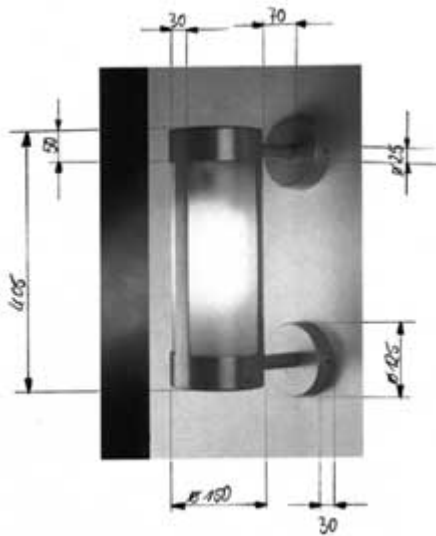

Außen- Wandleuchte

150

- Zylinderförmige Außen-Wandleuchte aus Aluminium
- Satiniertes PMMA-Leuchtglass
- 3 Stege
- 2 Wandplatten mit Abstandsrohren
- Bestückung mit 2x TC-D/E 26W und elektronischem Vorschaltgerät
- Polyester-Pulverbeschichtung in RAL-Farben
- SK1, IP-44

Bestellnummer
CL-150/2.26 EVG

Lampenleistung
2x 26W

Ausstattung
ohne Sofortlicht

Lichtaustritt
symmetrisch

Verschiedene Maße, Bestückungen und RAL-Farben sind möglich!

CREATIV-LEUCHTEN
Andreas Dittrich
Chopinstr. 30
09119 Chemnitz